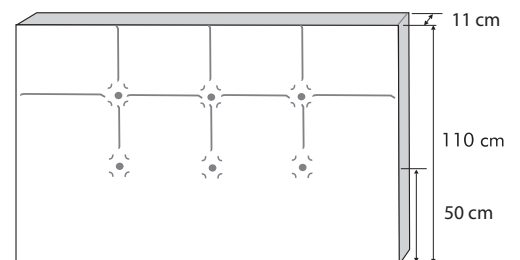

Les + produit

- ▶ Meilleure vente
- ▶ Effet volume

Modèle dimension 160 cm

CARACTÉRISTIQUES

Hauteur 110 cm

Épaisseur 11 cm

Finition tapissier

Disponible dans toutes les versions de tissus déco sauf GR90/UR97 (voir la composition sur nos liasses de tissus)

Structure sapin massif

Fond en HDF 3 mm

Garnissage mousse 100% polyuréthane

Toile de propreté Fiberex 100% Polypropylène

Système de fixation sur le sommier réalisé par des jeux de glissières (fournies avec la tête de lit)

DIMENSION	VOLUME
160x110x11 cm	0,19 m ³

Nous nous réservons le droit de modifier les caractéristiques de nos produits à tout moment et sans préavis.
La photo de l'article n'a pas de valeur contractuelle.